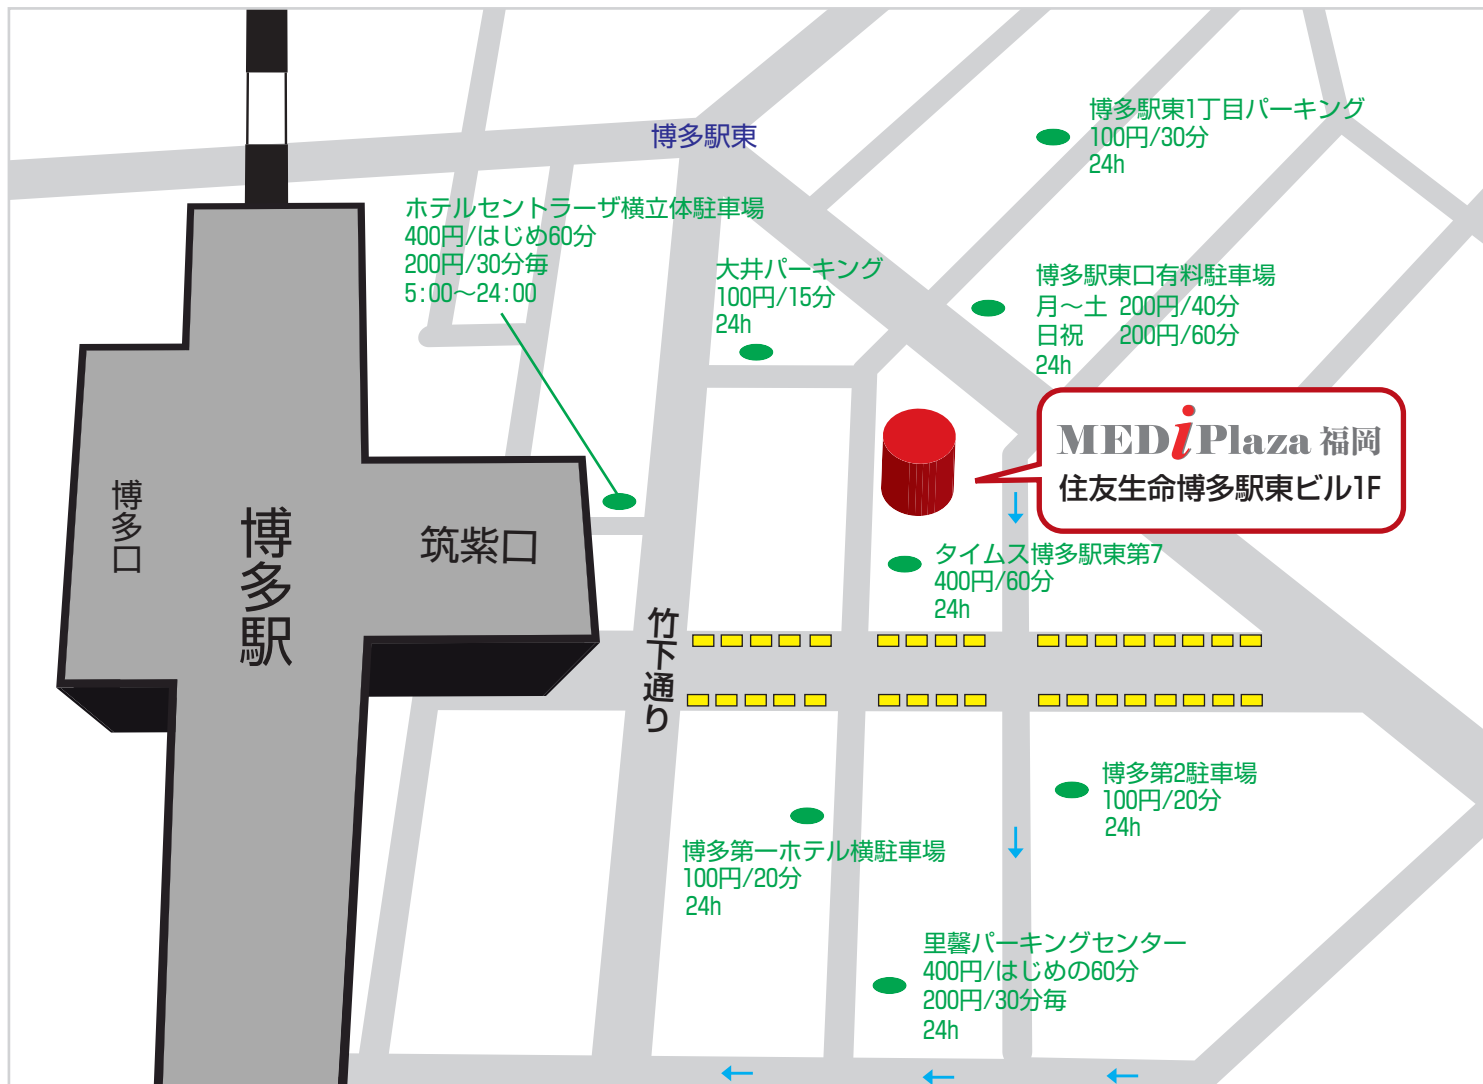

駐車場マップ

● 駐車場 ■ 路上パーキング ■ 交差点名

〒812-0013
福岡市博多区博多駅東1-13-9
住友生命博多駅東ビル1F
TEL : 092(451)5533

アクセス方法

【福岡空港より】
地下鉄で「福岡空港」→「博多駅」5分程度（料金250円）

【西鉄福岡駅より】
地下鉄で「天神」→「博多駅」5分程度（料金200円）
西鉄バスで「天神バスセンター前」→「博多駅」15分程度（料金100円）

【博多駅より】
博多駅筑紫口を出て徒歩3分程度

【お車で越しの場合】
九州自動車道大宰府インターチェンジより福岡都市高速（600円）で博多駅東ランプまで15分程度。博多駅東ランプより3分程度

※営業時間等が変更されている場合がございますことをご了承ください